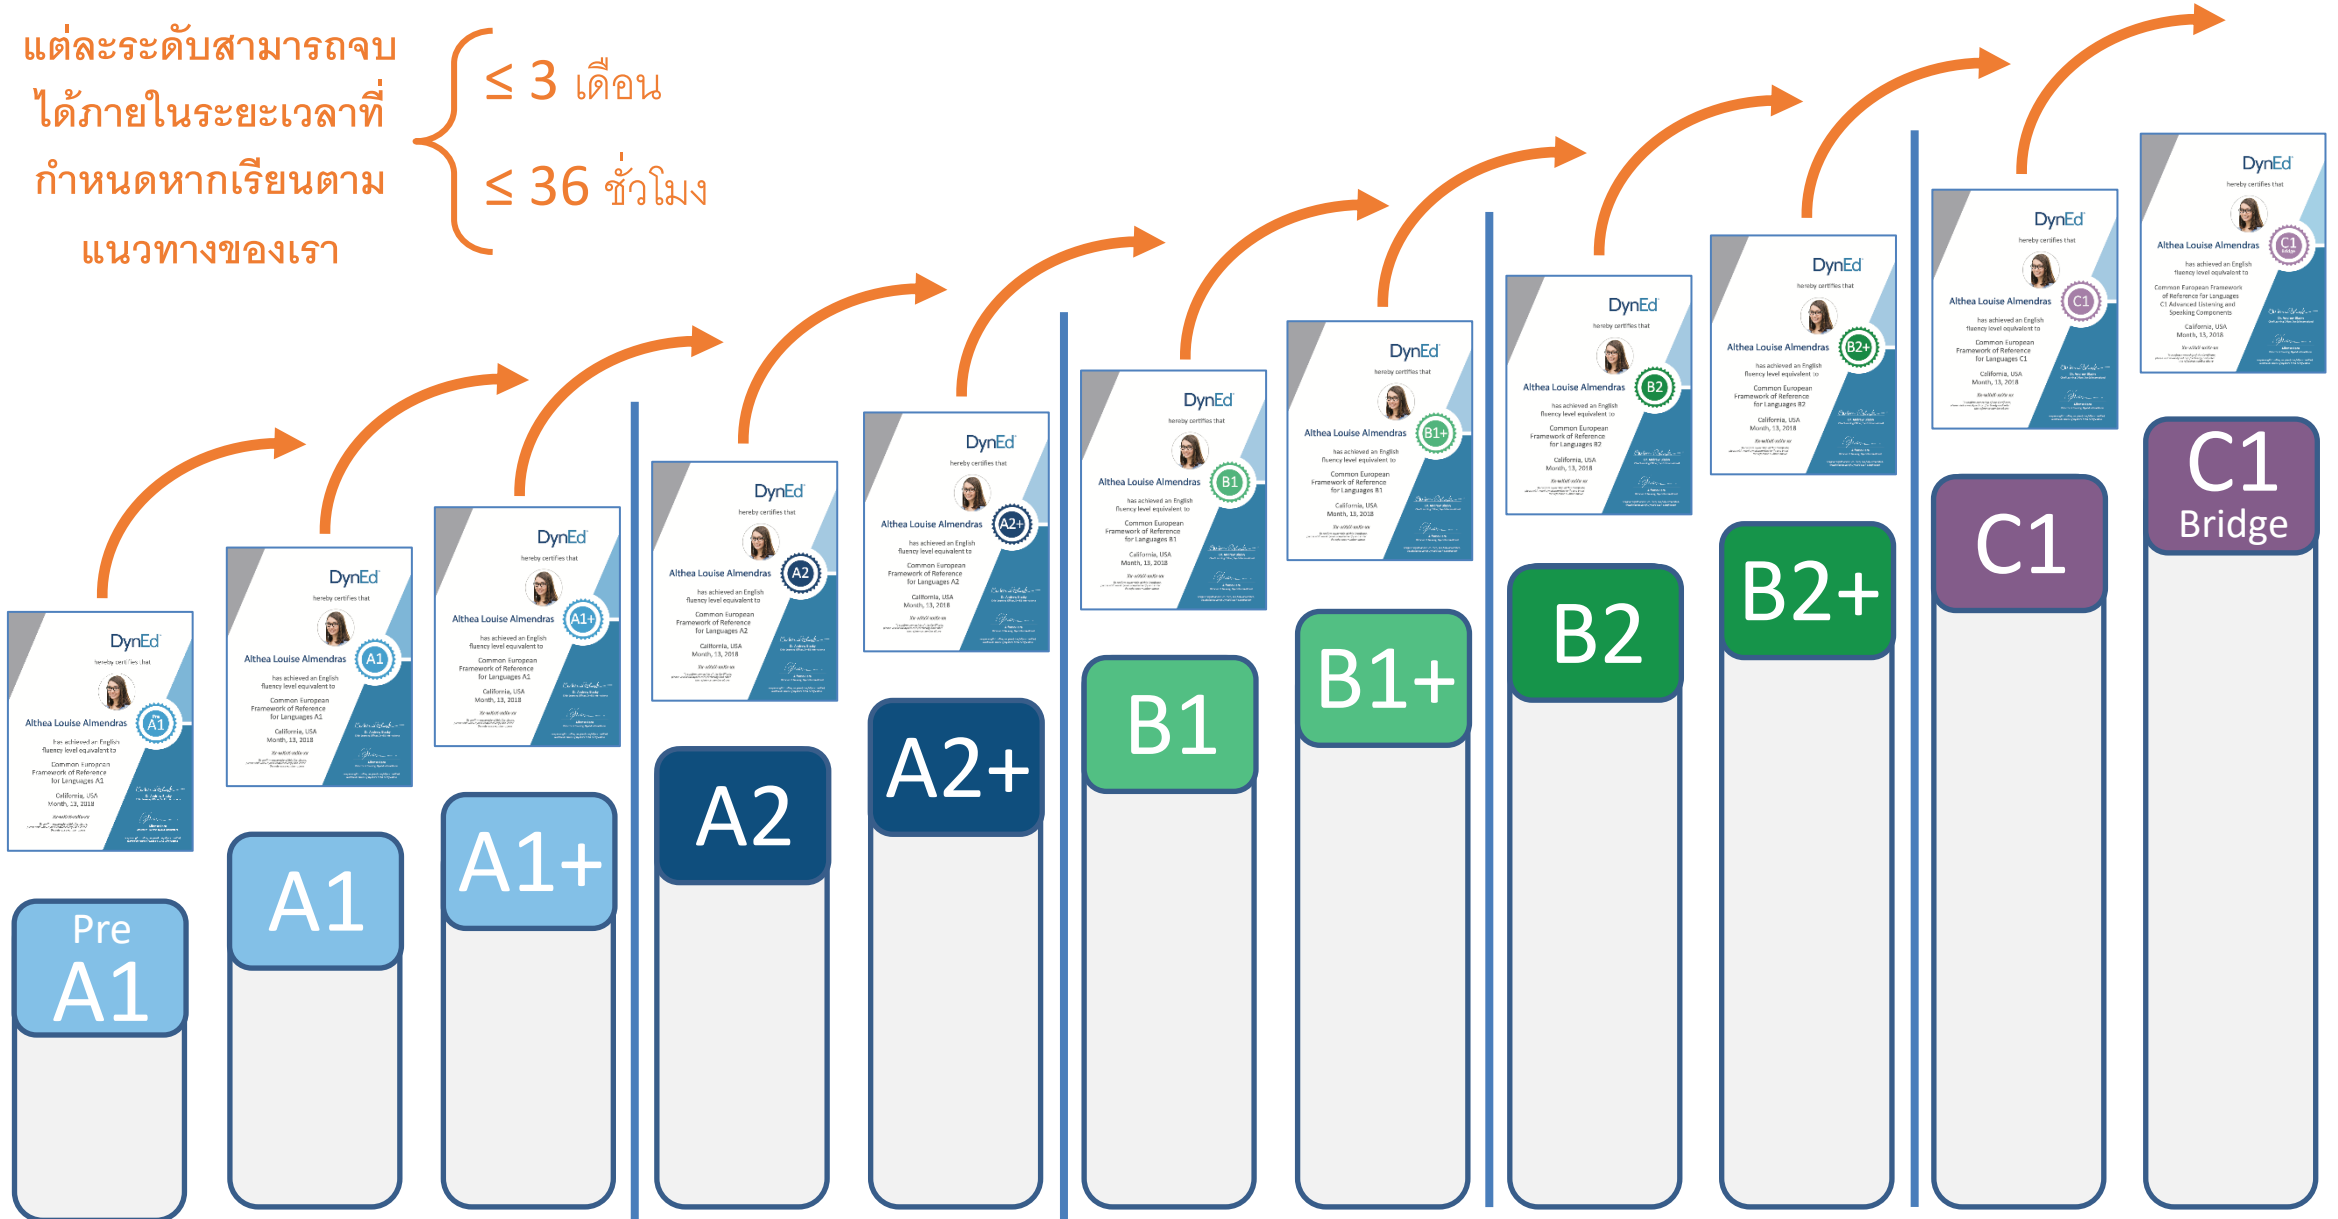

Nexgen offers the fastest path to CEFR aligned English in the market today

แต่ละระดับสามารถจบ
ได้ภายในระยะเวลาที่
กำหนดหากเรียนตาม
แนวทางของเรา

≤ 3 เดือน
≤ 36 ชั่วโมง