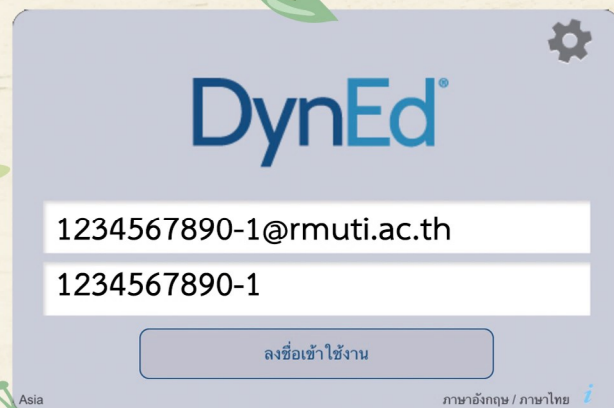

How to Sign In

1 กดที่ฟันเฟือง เพื่อเลือก Server

2 เลือก Server ให้เป็น Asia เสมอ

3 พิมพ์ ID และ Password

- ID : รหัสนักศึกษา@rmuti.ac.th

- Password : รหัสนักศึกษา